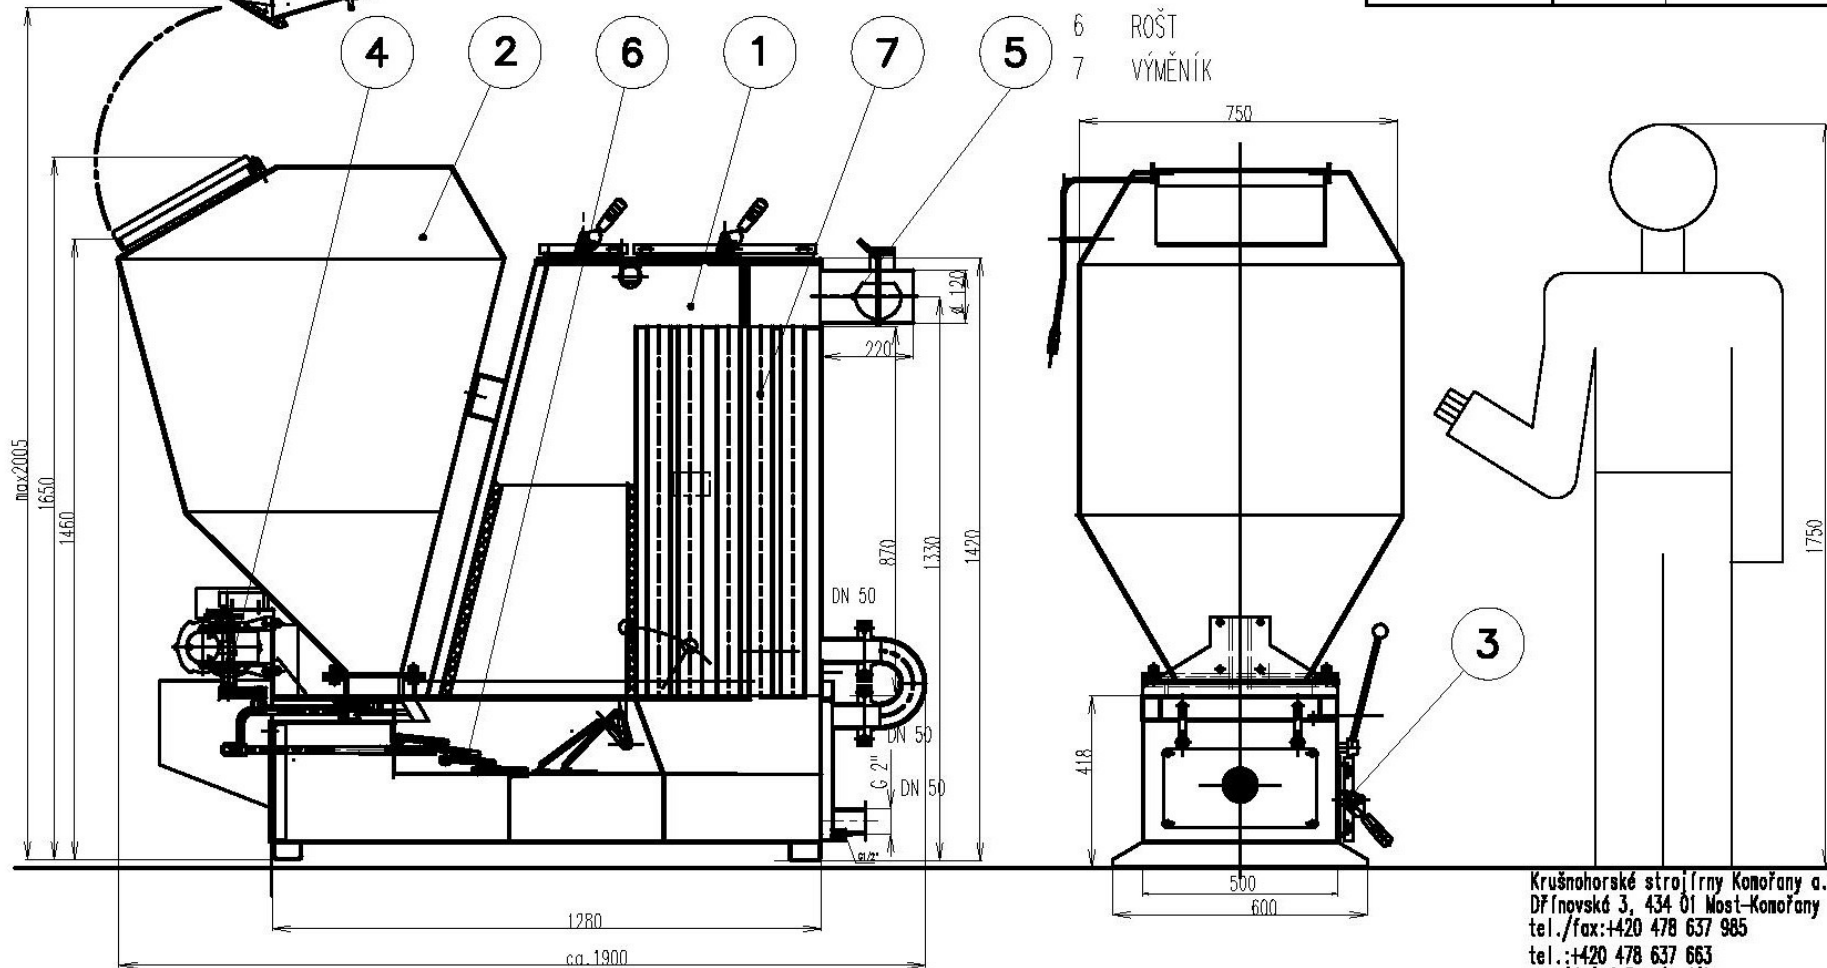

AUTOMATICKY ŘÍZENÝ KOTEL NA HNĚDÉ UHLÍ A DŘEVNÍ PELETY

Varikot VK45

- 1 TĚLO KOTLE
- 2 NÁSYPKA
- 3 POPELNÍKOVÁ DVÍŘKA
- 4 POHON
- 5 KOUŘOVOD
- 6 ROŠT
- 7 VÝMĚNÍK

TYP KOTLE	VK 45	
VÝKON	45 kW	
HMOTNOST KOTLE	670 Kg	
PALIVO	HU-ořech 2	DŘEVNÍ PELETY
OBJEM NÁSYPKY	455 L	280 L