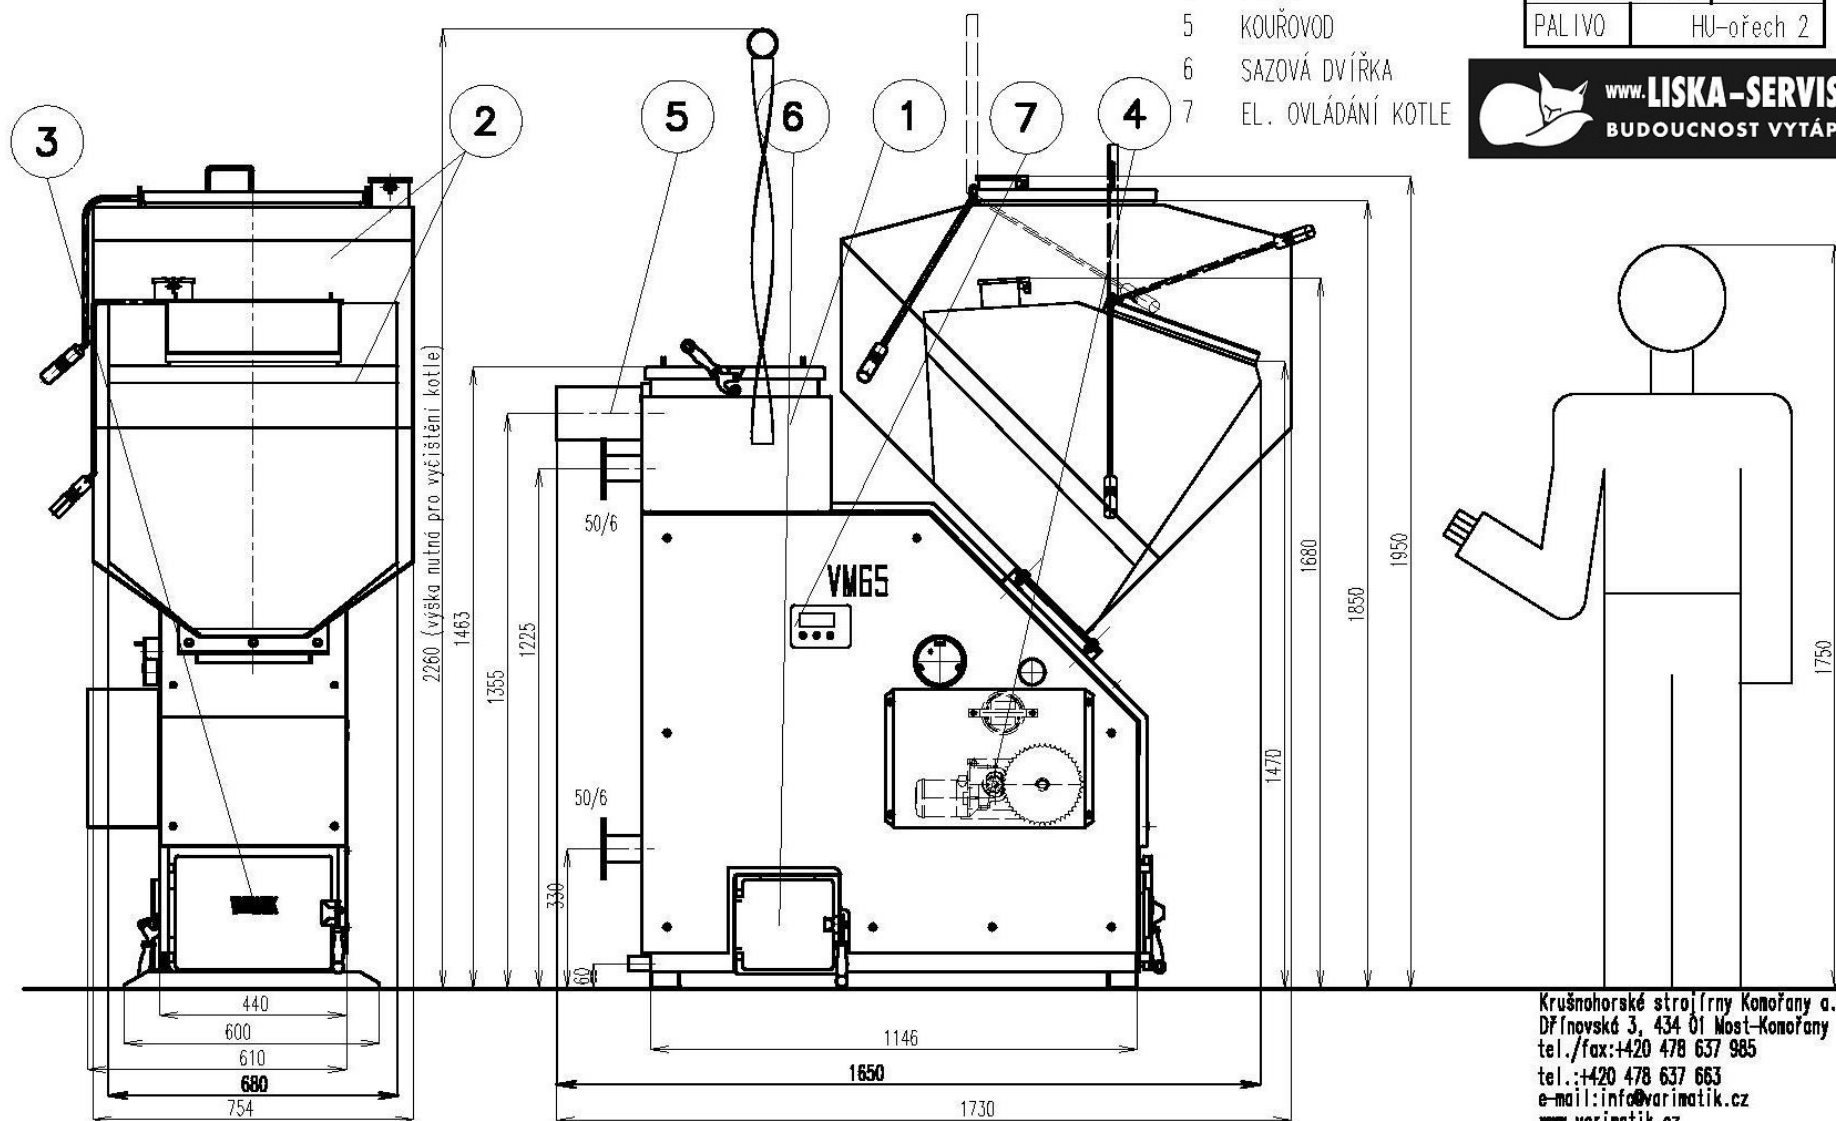

AUTOMATICKY ŘÍZENÝ KOTEL NA HNĚDÉ UHLÍ

Varimatik VM65

- 1 TĚLO KOTLE
- 2 NÁSYPKA
- 3 POPELNÍKOVÁ DVÍŘKA
- 4 POHON
- 5 KOUŘOVOD
- 6 SAZOVÁ DVÍŘKA
- 7 EL. OVLÁDÁNÍ KOTLE

TYP KOTLE	VM 65
VÝKON	65 kW
OBJEM NÁSYPKY	180/515 L
HMOTNOST KOTLE	668 Kg
PALIVO	HU-ořech 2