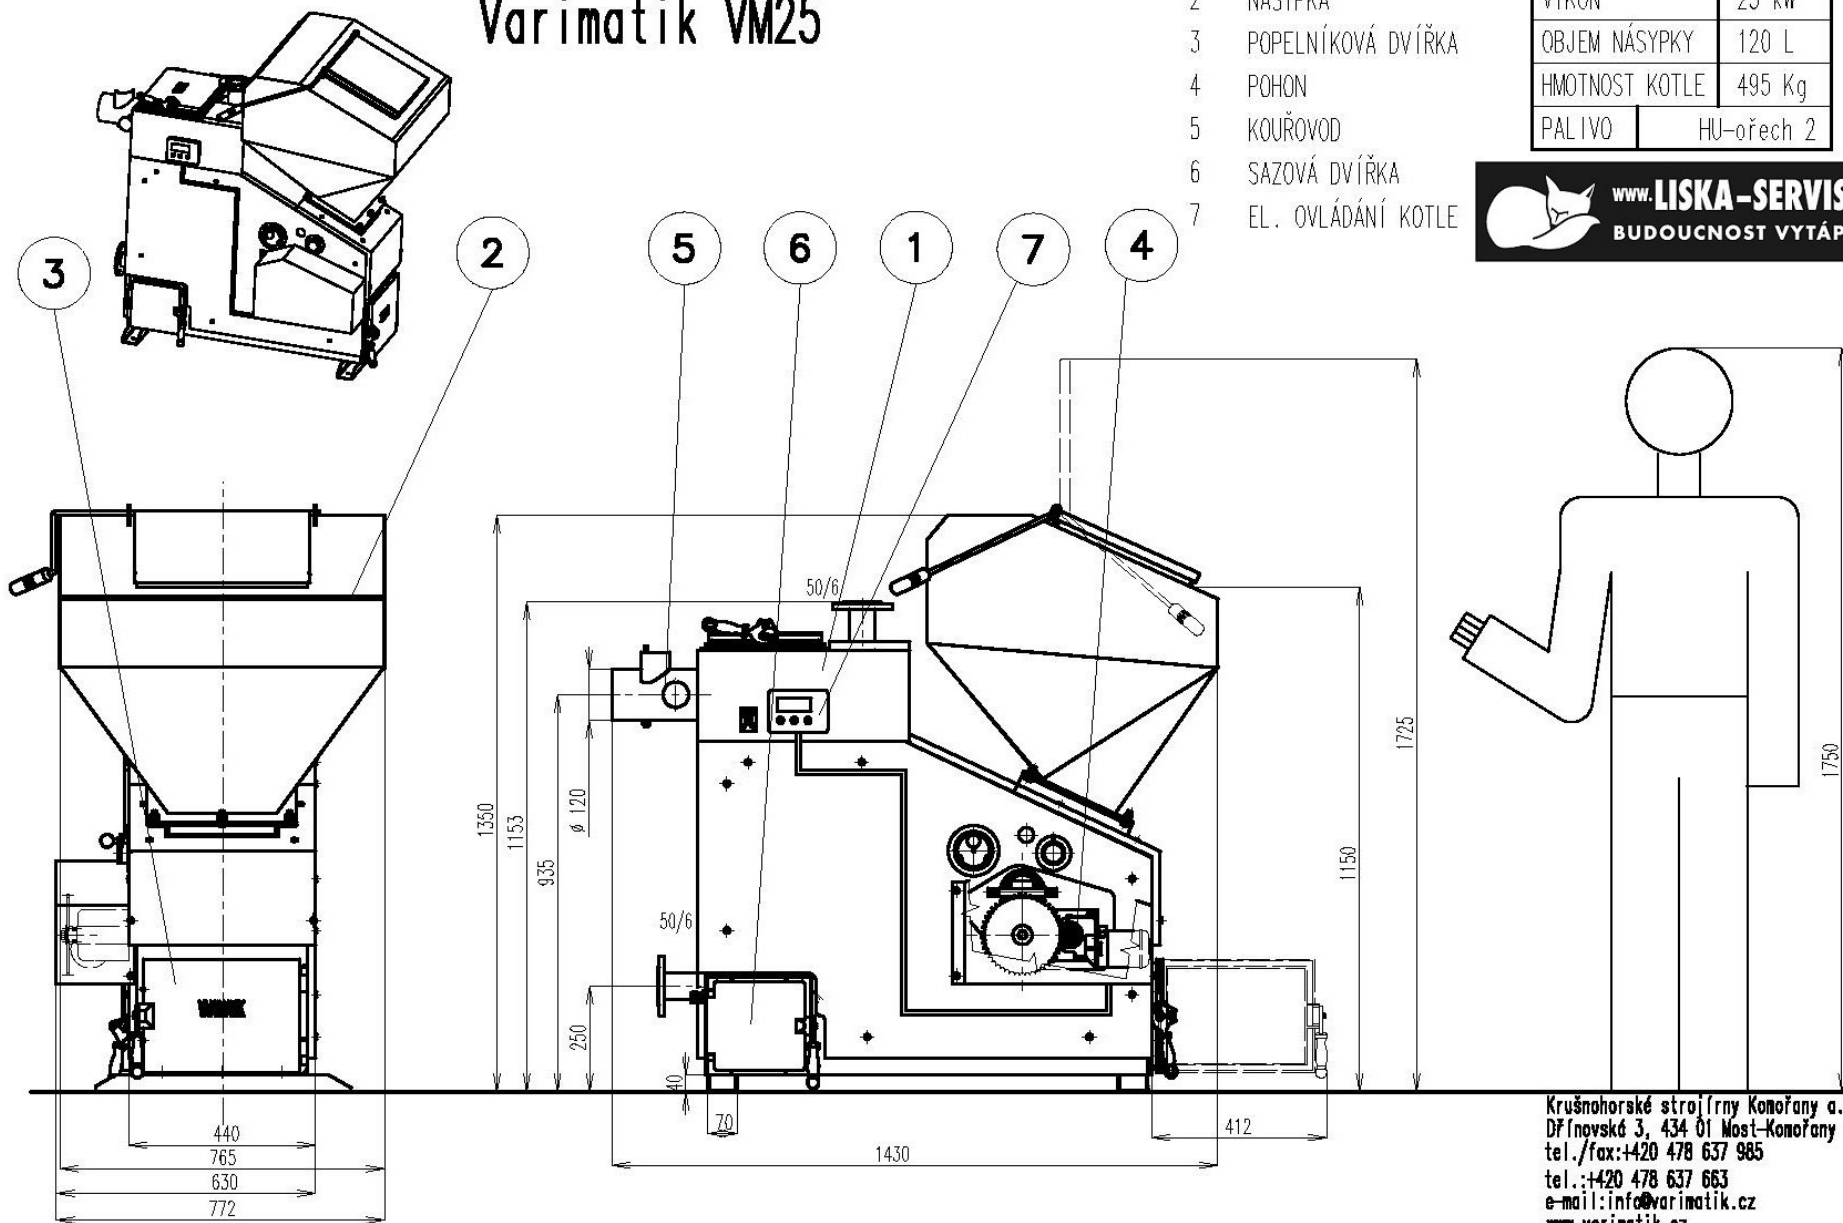

## Varimatik VM25

- 1 TĚLO KOTLE
- 2 NÁSPKA
- 3 POPELNÍKOVÁ DVÍŘKA
- 4 POHON
- 5 KOUŘOVOD
- 6 SAZOVÁ DVÍŘKA
- 7 EL. OVLÁDÁNÍ KOTLE

TYP KOTLE	VM 25
VÝKON	25 kW
OBJEM NÁSPKY	120 L
HMOTNOST KOTLE	495 Kg
PALIVO	HU-ořech 2