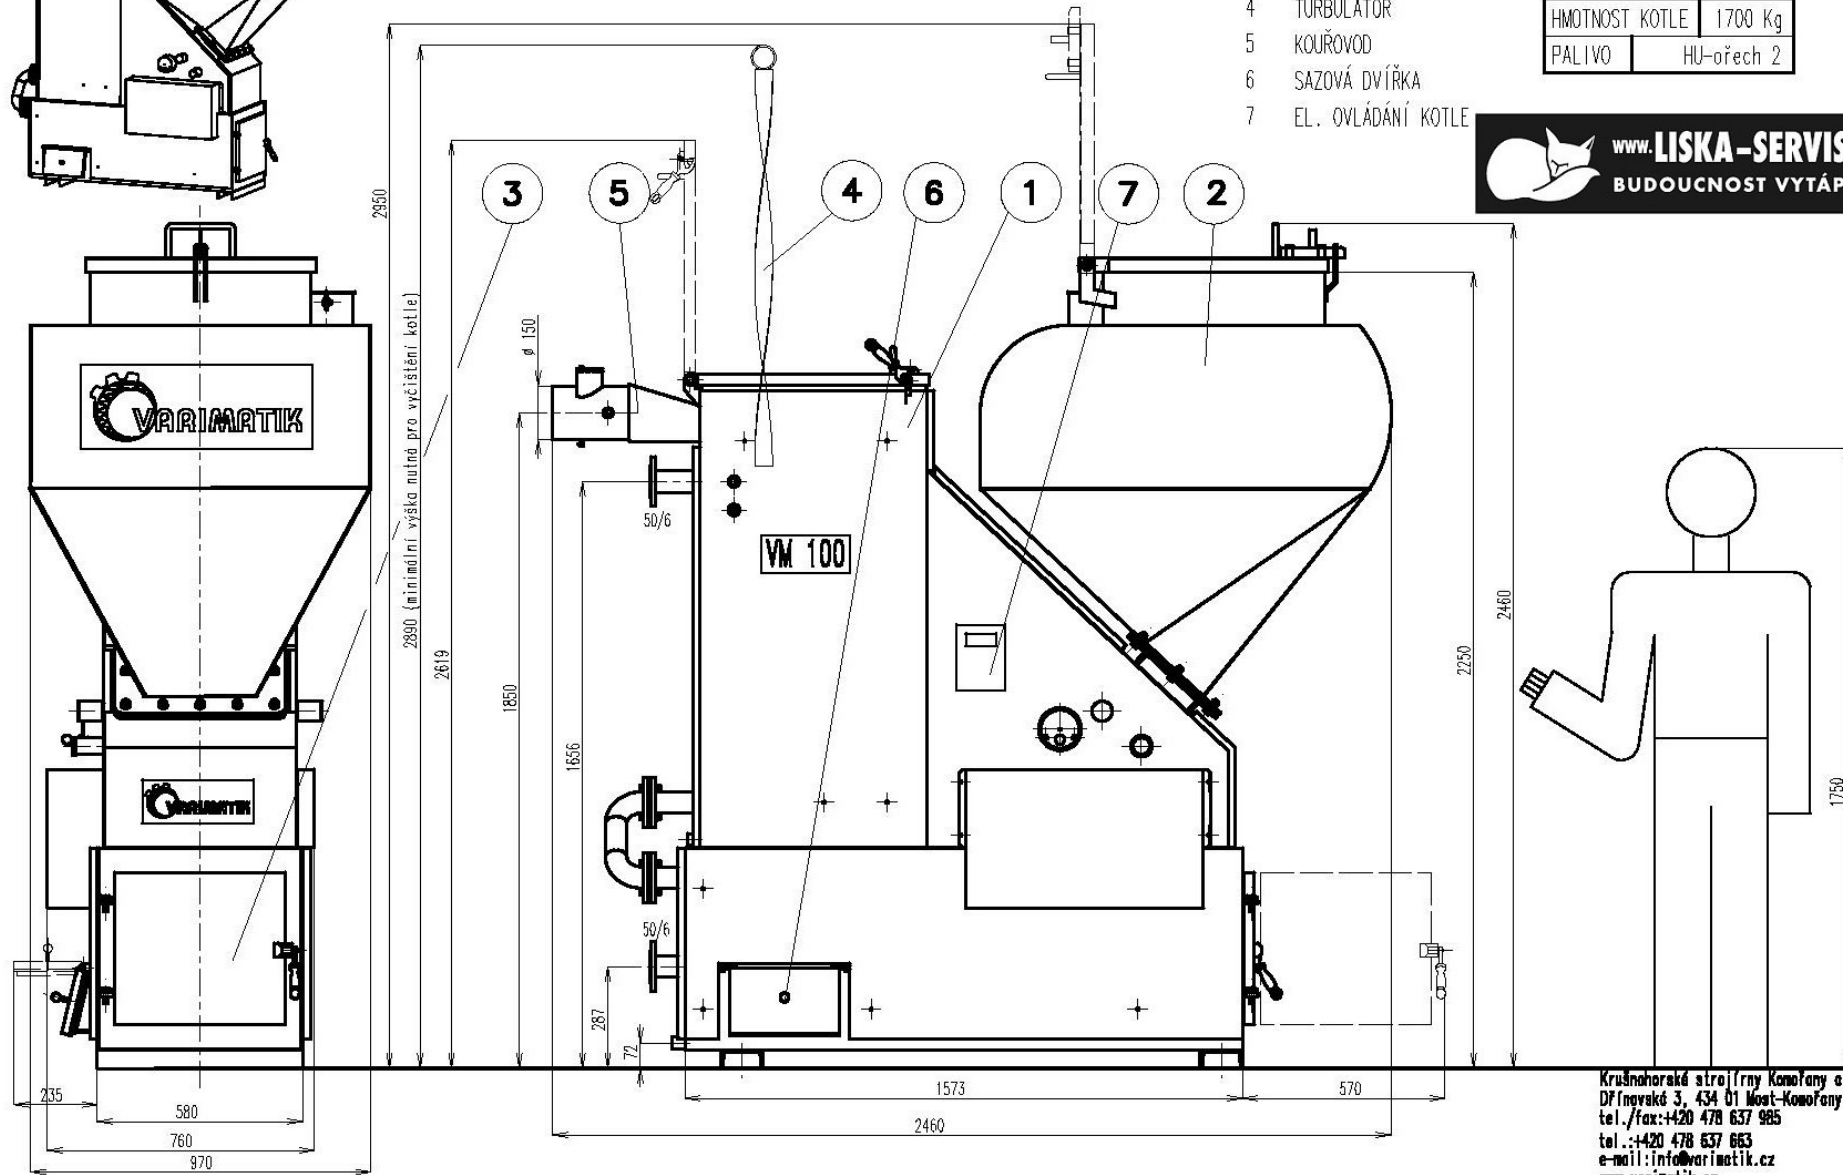

AUTOMATICKY ŘÍZENÝ KOTEL NA HNĚDÉ UHLÍ Varimatik VM100

- 1 TĚLO KOTLE
- 2 NÁSYPKA
- 3 POPELNÍKOVÁ DVÍŘKA
- 4 TURBULÁTOR
- 5 KOUŘOVOD
- 6 SAZOVÁ DVÍŘKA
- 7 EL. OVLÁDÁNÍ KOTLE

TYP KOTLE	VM 100
VÝKON	95 kW
OBJEM NÁSYPKY	530 L
HMOTNOST KOTLE	1700 Kg
PALIVO	HU-ořech 2